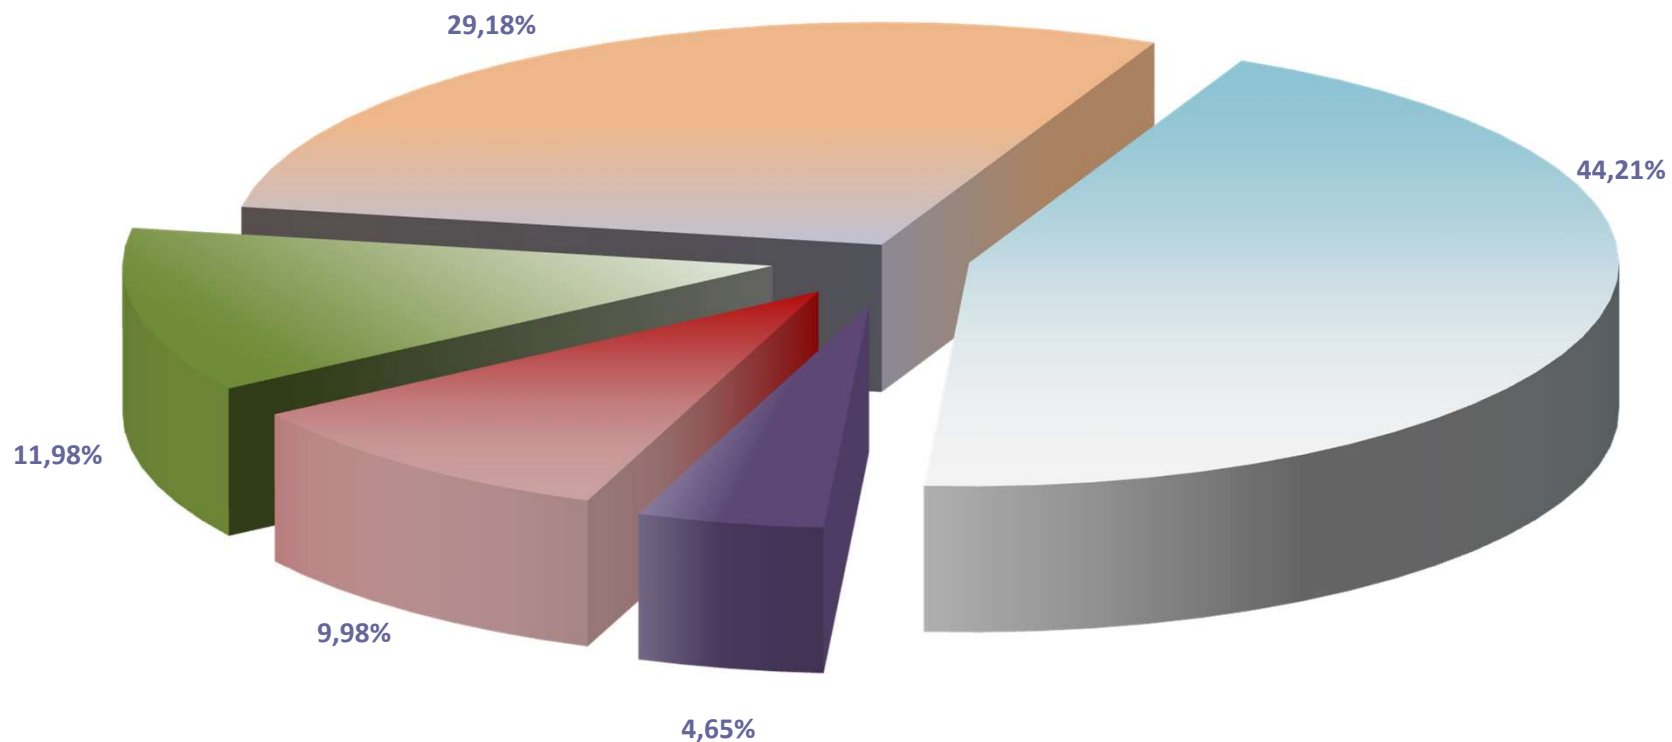

Napomena: Udio kućanstava koji koriste samo digitalnu zemaljsku TV = (Broj kućanstava u RH - broj kućanstava bez televizije) - (broj priključaka KTV + broj priključaka IPTV + broj priključaka SAT / broj priključaka zemaljske naplatne TV)